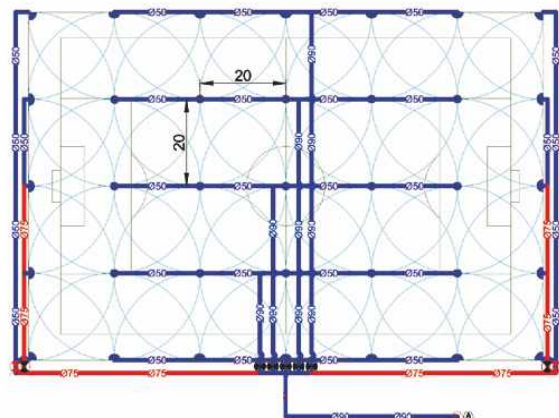

Przykład projektu zaaprobowany przez francuską i szwajcarską federację piłki nożnej