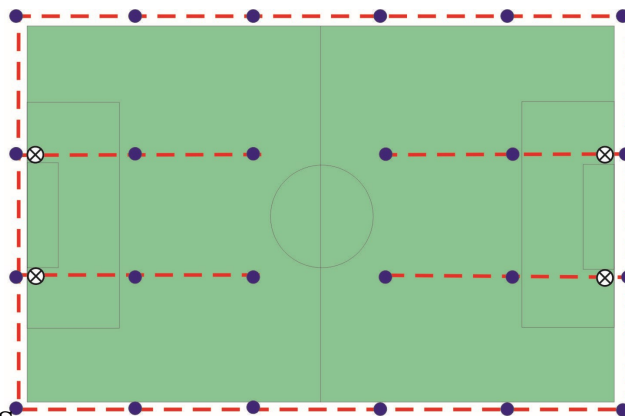

VOLGOGRAD ARENA

PREZENTACJA:

Lokalizacja: Wołgograd

Pojemność: 45 570 miejsc

HARMONOGRAM SPOTKAŃ:

18 czerwiec: Tunezja – Anglia

22 czerwiec: Nigeria - Islandia

25 czerwiec: Arabia Saudyjska – Egipt

28 czerwiec: Japonia - Polska

INSTALACJA AUTOMATYCZNEGO NAWADNIANIA:

Wymiary boiska: 105 m x 68 m

Układ zraszaczy rotacyjnych:

- Ilość: 24 zraszacze
- Instalacja wewnątrz i na zewnątrz boiska

PRODUKTY RAIN BIRD: