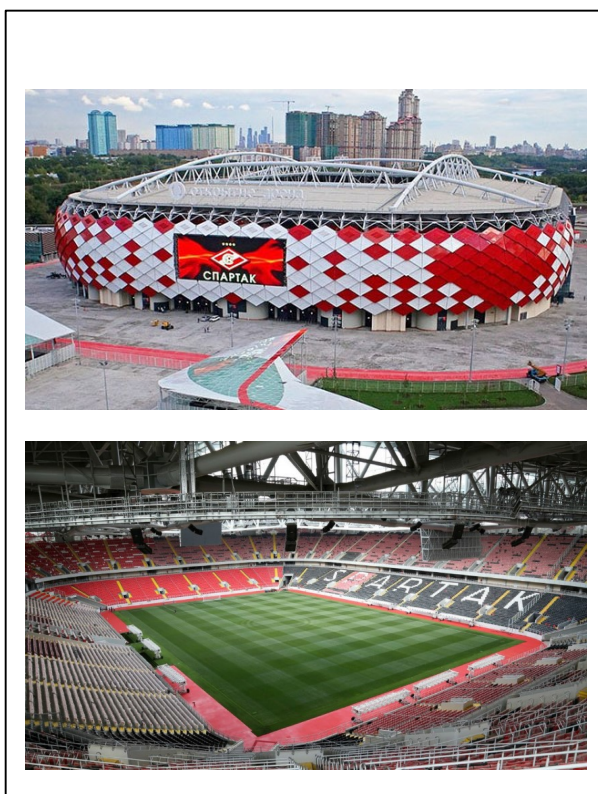

LUZHNIKI, MOSKWA

PREZENTACJA:

Lokalizacja: Moskwa

Pojemność: 81 000 miejsc

HARMONOGRAM SPOTKAŃ:

14 czerwiec: Rosja – Arabia Saudyjska

(mecz otwarcia)

17 czerwiec: Niemcy - Meksyk

20 czerwiec: Portugalia - Maroko

26 czerwiec: Dania - Francja

1 lipca: 1/16

11 lipca: Półfinał

15 lipca: Finał

INSTALACJA AUTOMATYCZNEGO NAWADNIANIA:

Wymiary boiska: 105 m x 68 m

PRODUKTY RAIN BIRD:

- Zraszacze: 35 x 8005 SS
- Zawory: 35 x PEB 100 with PRS Dial
- Akcesoria: Nakładka Sod cup

OTKRYTIE ARENA, MOSKWA

PREZENTACJA:

Lokalizacja: Moskwa

Pojemność: 45 360 miejsc

HARMONOGRAM SPOTKAŃ:

16 czerwiec: Argentina - Islandia

19 czerwiec: Polska - Senegal

23 czerwiec: Belgia - Tunezja

27 czerwiec: Serbia - Brazylia

3 lipca: 1/16

INSTALACJA AUTOMATYCZNEGO NAWADNIANIA:

Wymiary boiska: 105 m x 68 m

PRODUKTY RAIN BIRD:

- Zraszacze: 35 x 8005 SS
- Zawory: 35 x PEB 100 with PRS Dial
- Akcesoria: Nakładka Sod cup