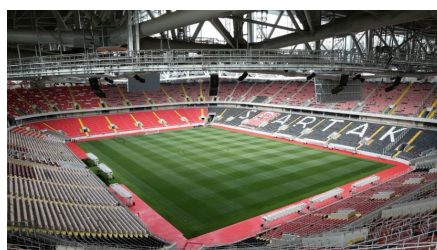

MISTRZOSTWA ŚWIATA W PIŁCE NOŻNEJ

ROSJA 2018

STADIONY WYPOSAŻONE W PRODUKTY RAIN BIRD

LUZHNIKI STADIUM, MOSKWA

NIZHNY NOVOGROD STADIUM

MORDOVIA ARENA

VOLGOGRAD ARENA

SAMARA ARENA

KALININGRAD STADIUM

ROSTOV ARENA

OTKRYTIE ARENA

STADIONY GOSZCZĄCE MISTRZOSTWA ŚWIATA W

PIŁCE NOŻNEJ – ROSJA 2018

”NIZHNY NOVGOROD” STADIUM, NIZHNY NOVGOROD

PREZENTACJA:

Lokalizacja: Niżny Nowogród

ROSTOV ARENA

PREZENTACJA:

Lokalizacja: Rostów nad Donem

Pojemność: 45 000 miejsc

HARMONOGRAM SPOTKAŃ:

17 czerwiec: Brazylia - Szwajcaria

20 czerwiec: Urugwaj – Arabia Saudyjska

23 czerwiec: Korea Południowa - Meksyk

LUZHNIKI, MOSKWA

PREZENTACJA:

Lokalizacja: Moskwa

Pojemność: 81 000 miejsc

HARMONOGRAM SPOTKAŃ:

14 czerwiec: Rosja – Arabia Saudyjska

(mecz otwarcia)

17 czerwiec: Niemcy - Meksyk