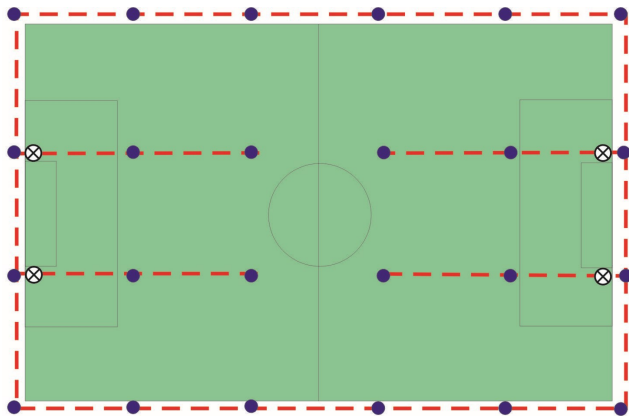

Pojemność: 45 000 miejsc

HARMONOGRAM SPOTKAŃ:

18 czerwiec: Szwecja – Korea Południowa

21 czerwiec: Argentyna - Chorwacja

24 czerwiec: Anglia - Panama

27 czerwiec: Szwajcaria - Kostaryka

1 lipiec : 1/16

5 lipiec: Ćwierćfinał

INSTALACJA AUTOMATYCZNEGO NAWADNIANIA:

Wymiary boiska: 105 m x 68 m

Układ zraszaczy rotacyjnych:

- Ilość: 24 zraszacze
- Instalacja wewnątrz i na zewnątrz boiska

PRODUKTY RAIN BIRD:

- Zraszacze: 16 x Eagle 950-E + 8 x 8005 SS
- Zawory: 8 x PGA 150
- Sterownik: Rain Bird ESP-LXD
- Centralne Sterowanie: IQ Desktop
- Czujnik: WR2-RFC-868