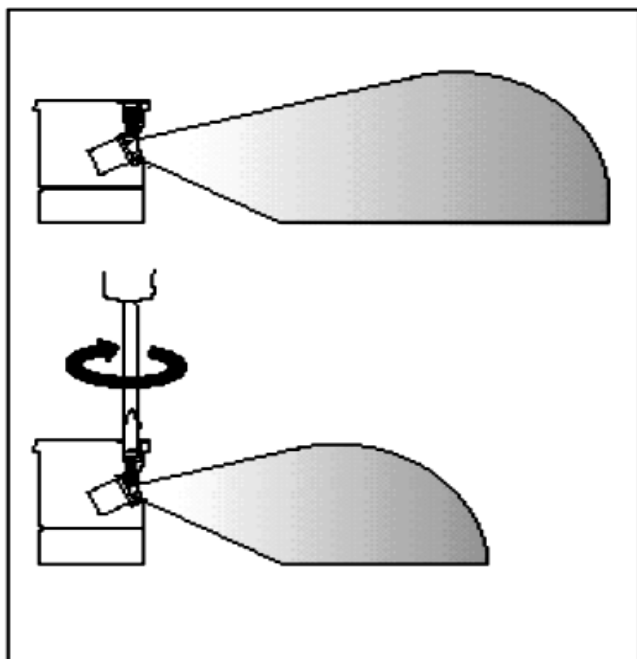

# INSTRUKCJA INSTALACJI

1. Wyjąć DRZEWKO z dyszami ze zraszacza.

2. Wybrać odpowiednią dyszę.

3. Podnieść trzon.

4. Instalacja dyszy:

a. włożyć dyszę, (naciskać mocno do momentu osadzenia dyszy),

b. przykręcić śrubę regulacji promienia, aby podtrzymać dyszę.

5. Ustawianie sektora:

Sektor jest nastawny od 40-360 stopni.

a. znaleźć skrajnie LEWE ustawienie,

b. aby zwiększyć promień, należy kręcić w prawo (zgodnie z ruchem wskazówek zegara),

c. aby zmniejszyć promień, należy kręcić w lewo (w kierunku przeciwnym do ruchu wskazówek zegara).

6. Wymiana dyszy.

7. Czyszczenie ekranu filtra:

a. wyjąć elementy wewnętrzne z obudowy,

b. Wyjąć ekran filtra.

Redukcja promienia do 35%

Ciśnienie bar	Dysza	Promień m	Przepływ m <sup>3</sup> /h	Kwadrat opadu mm/h	Sześcian opadu mm/h
1,72	0,75	4,57	0,12	5,87	6,78
	1,0	6,10	0,17	4,68	5,40
	1,5	7,01	0,24	4,90	5,66
	2	8,23	0,32	4,68	5,40
	3	8,84	0,49	6,30	7,27
2,41	4	9,45	0,67	7,56	8,73
	0,75	5,18	0,15	5,67	6,55
	1,0	6,40	0,21	5,10	5,89
	1,5	7,01	0,29	5,92	6,83
	2	8,23	0,38	5,65	6,53
3,10	3	9,45	0,59	6,62	7,64
	4	10,06	0,81	8,03	9,27
	0,75	5,18	0,17	6,52	7,53
	1,0	6,40	0,24	5,88	6,79
	1,5	7,32	0,34	6,28	7,26
3,79	2	8,23	0,44	7,62	8,80
	3	9,45	0,68	8,25	9,52
	4	10,67	0,94	8,25	9,52
	0,75	5,49	0,19	6,42	7,41
	1,0	6,71	0,27	5,96	6,89
3,79	1,5	7,32	0,37	6,99	8,07
	2	8,53	0,49	6,99	7,73
	3	9,75	0,74	7,75	8,95
	4	10,67	1,04	9,18	10,59