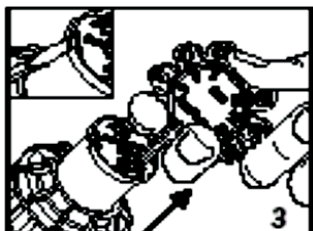

# INSTRUKCJA INSTALACJI

1. Wyjąć DRZEWKO z dyszami ze zraszacza.

2. Wybrać odpowiednią dyszę.

3. Podnieść trzon.

4. Instalacja dyszy:

a. włożyć dyszę, (naciskać mocno do momentu osadzenia dyszy),

b. przykręcić śrubę regulacji promienia, aby podtrzymać dyszę.