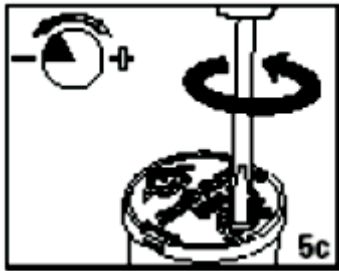

# INSTRUKCJA INSTALACJI

1. Wyjąć DRZEWKO z dyszami ze zraszacza.

2. Wybrać odpowiednią dyszę.

3. Podnieść trzon.

4. Instalacja dyszy:

a. włożyć dyszę, (naciskać mocno do momentu osadzenia dyszy),

b. przykręcić śrubę regulacji promienia, aby podtrzymać dyszę.

5. Ustawianie sektora:

Sektor jest nastawny od 40-360 stopni.

a. znaleźć skrajnie LEWE ustawienie,

b. aby zwiększyć promień, należy kręcić w prawo (zgodnie z ruchem wskazówek zegara),

c. aby zmniejszyć promień, należy kręcić w lewo (w kierunku przeciwnym do ruchu wskazówek zegara).