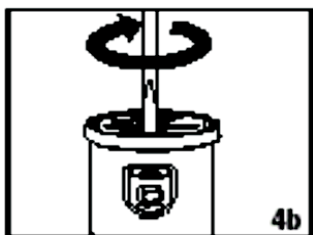

# INSTRUKCJA INSTALACJI

1. Wyjąć DRZEWKO z dyszami ze zraszacza.

2. Wybrać odpowiednią dyszę.

3. Podnieść trzon.

4. Instalacja dyszy:

a. włożyć dyszę, (naciskać mocno do momentu osadzenia dyszy),

b. przykręcić śrubę regulacji promienia, aby podtrzymać dyszę.