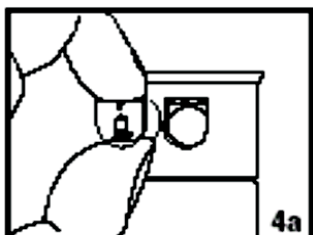

# INSTRUKCJA INSTALACJI

1. Wyjąć DRZEWKO z dyszami ze zraszacza.

2. Wybrać odpowiednią dyszę.

3. Podnieść trzon.

4. Instalacja dyszy:

a. włożyć dyszę, (naciskać mocno do momentu osadzenia dyszy),

b. przykręcić śrubę regulacji promienia, aby podtrzymać dyszę.