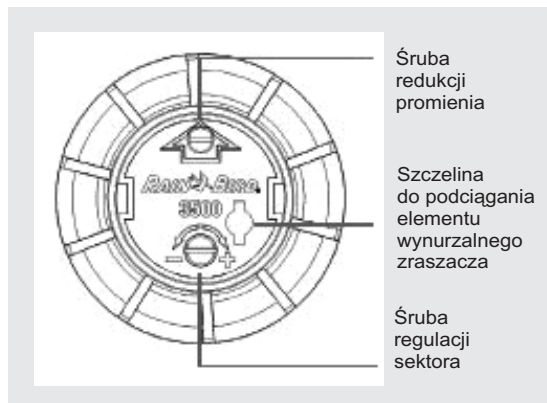

# INSTRUKCJA INSTALACJI

1. Wyjąć DRZEWKO z dyszami ze zraszacza.

2. Wybrać odpowiednią dyszę.

3. Podnieść trzon.

4. Instalacja dyszy:

a. włożyć dyszę, (naciskać mocno do momentu osadzenia dyszy),

b. przykręcić śrubę regulacji promienia, aby podtrzymać dyszę.

5. Ustawianie sektora:

Sektor jest nastawny od 40-360 stopni.

a. znaleźć skrajnie LEWE ustawienie,

b. aby zwiększyć promień, należy kręcić w prawo (zgodnie z ruchem wskazówek zegara),

c. aby zmniejszyć promień, należy kręcić w lewo (w kierunku przeciwnym do ruchu wskazówek zegara).