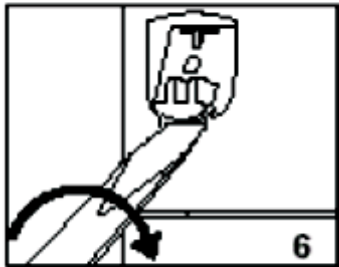

# INSTRUKCJA INSTALACJI

1. Wyjąć DRZEWKO z dyszami ze zraszacza.

2. Wybrać odpowiednią dyszę.

3. Podnieść trzon.

4. Instalacja dyszy:

a. włożyć dyszę, (naciskać mocno do momentu osadzenia dyszy),

b. przykręcić śrubę regulacji promienia, aby podtrzymać dyszę.

5. Ustawianie sektora:

Sektor jest nastawny od 40-360 stopni.

a. znaleźć skrajnie LEWE ustawienie,

b. aby zwiększyć promień, należy kręcić w prawo (zgodnie z ruchem wskazówek zegara),

c. aby zmniejszyć promień, należy kręcić w lewo (w kierunku przeciwnym do ruchu wskazówek zegara).