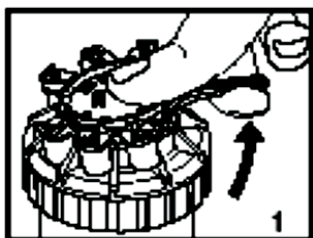

# INSTRUKCJA INSTALACJI

1. Wyjąć DRZEWKO z dyszami ze zraszacza.

2. Wybrać odpowiednią dyszę.

3. Podnieść trzon.

4. Instalacja dyszy:

a. włożyć dyszę, (naciskać mocno do momentu osadzenia dyszy),

b. przykręcić śrubę regulacji promienia, aby podtrzymać dyszę.