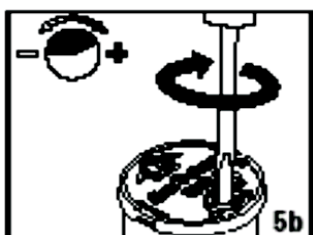

b. aby zwiększyć promień, należy kręcić w prawo (zgodnie z ruchem wskazówek zegara),