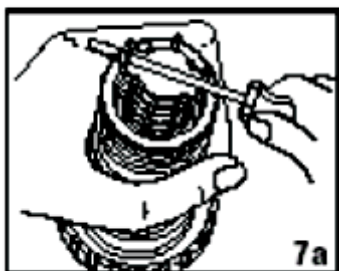

7. Czyszczenie ekranu filtra:

a. wyjąć elementy wewnętrzne z obudowy,