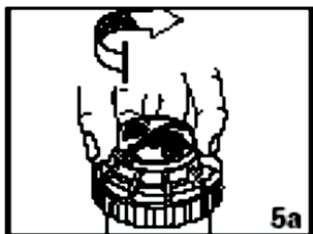

# INSTRUKCJA INSTALACJI

1. Wyjąć DRZEWKO z dyszami ze zraszacza.

2. Wybrać odpowiednią dyszę.

3. Podnieść trzon.

4. Instalacja dyszy:

a. włożyć dyszę, (naciskać mocno do momentu osadzenia dyszy),

b. przykręcić śrubę regulacji promienia, aby podtrzymać dyszę.